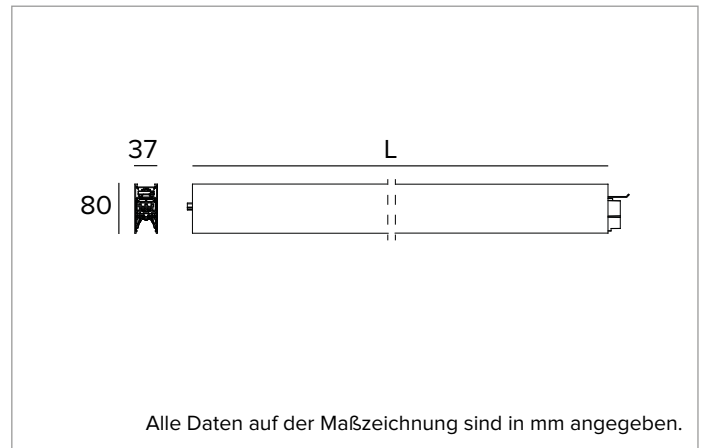

## LED-Leuchte für Decken- oder Pendelsystemmontage. Linearmodul

	4000K	H(m)	D(m)	Emax(lx)		
	Ra90		113°			
	Fixture Power	24W	1	3.00	501	
	Source Flux	1444lm	2	6.00	125	
	Fixture Flux	1444lm	3	9.00	56	
Efficacy	61lm/W	4	12.00	31		
6000843a	Imax=347cd/klm	Imax	501cd	5	15.00	20